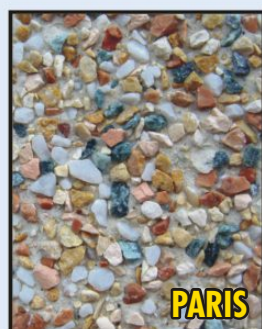

ŻWIREK

GRYS SPECJALNY*