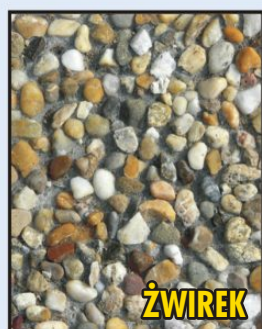

ŻWIREK

GRYS SPECJALNY*